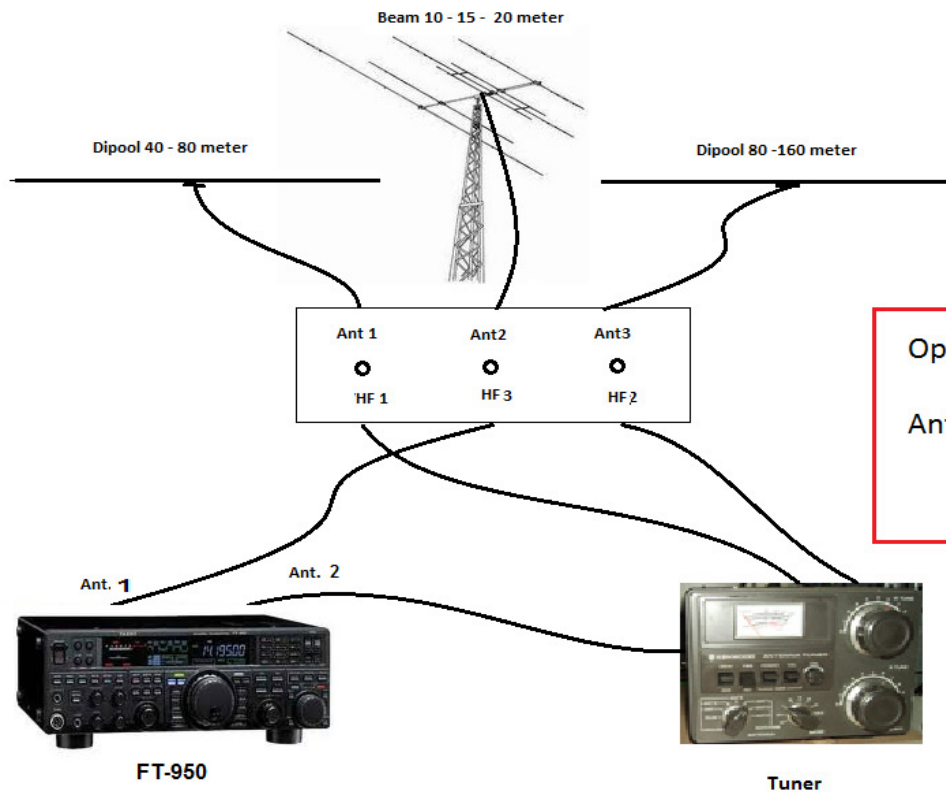

Aansluiting FT- 950 aan antennes

Opgelet:

Antennes voor 40-80 & 160

tunen a.u.b.