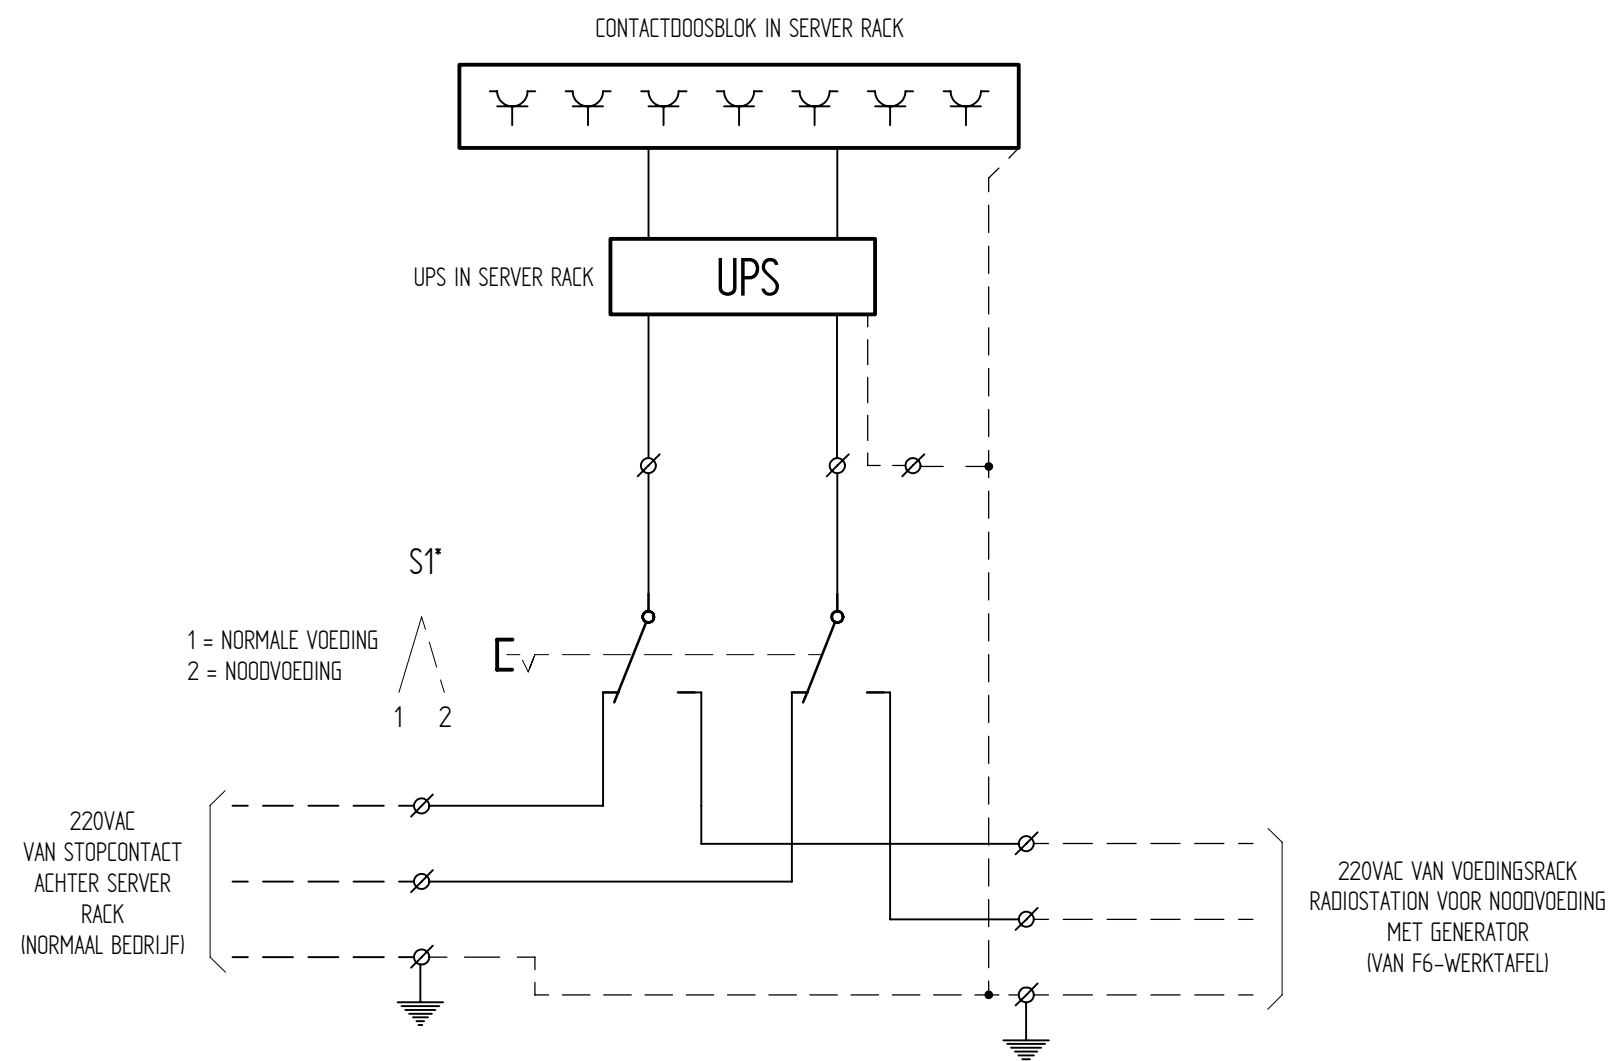

*S1 = DUBBEPOLIGE WISSELSCHAKELAAR 10A/250VAC - PANEELMONTAGE
TYPE "SANTON" OF "KRAUS & NAIMER"

RADIOSTATION "ONZ" 'T WALLETJE
220 VAC VOEDING MET NOODOMSCHAKELING
IN SERVER-RACK LESLOKAAL

ON4CAB
ELECTRICAL ENGINEERING

TECHNICAL DEPARTMENT ONZ OOSTKUST

getekend: BTa - ON4CAB

datum: 04/03/2007

revisie:

nagezien:

plannr.:

blz.:

filenaam: