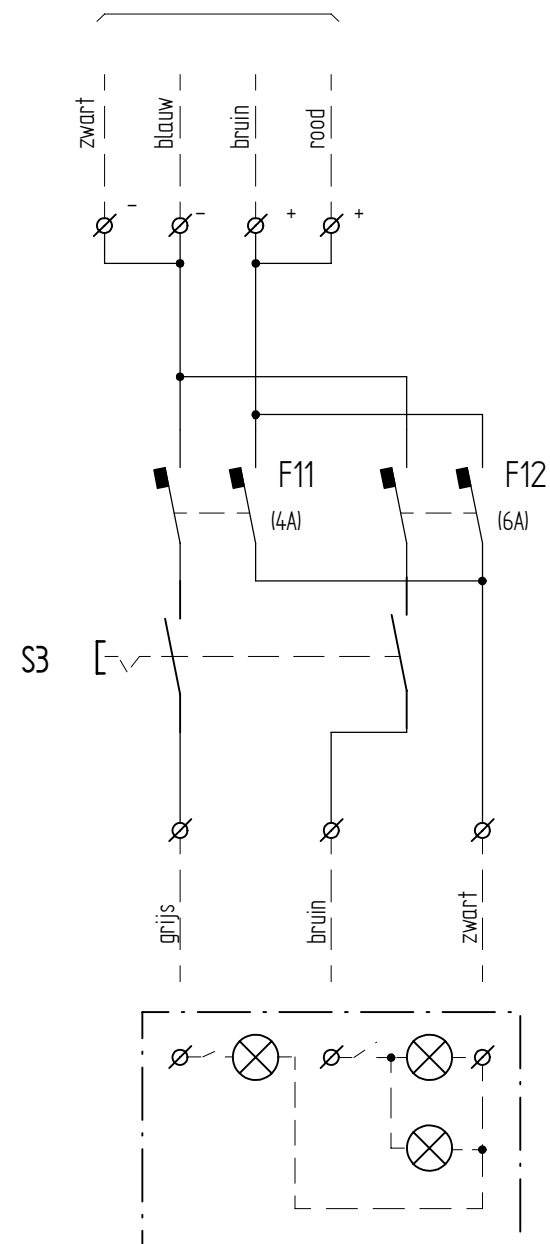

TECHNICAL DEPARTMENT ONZ OOSTKUST

getekend:	BTa - ON4CAB
datum:	27/02/2007
revisie:	
nagezien:	
plannr.:	

blz.:

Filenaam:

24VDC VAN BATTERIJEN SAILOR CONSOLE  
VOOR NOODVERLICHTING HF-VHF/UHF DESK

SCHUIFJES IN SAIT-RACKS OPERATORDESK  
MET NOODVERLICHTING 24 VDC  
(TOTAAL 5 STUKS PARALLEL GESCHAKELD)