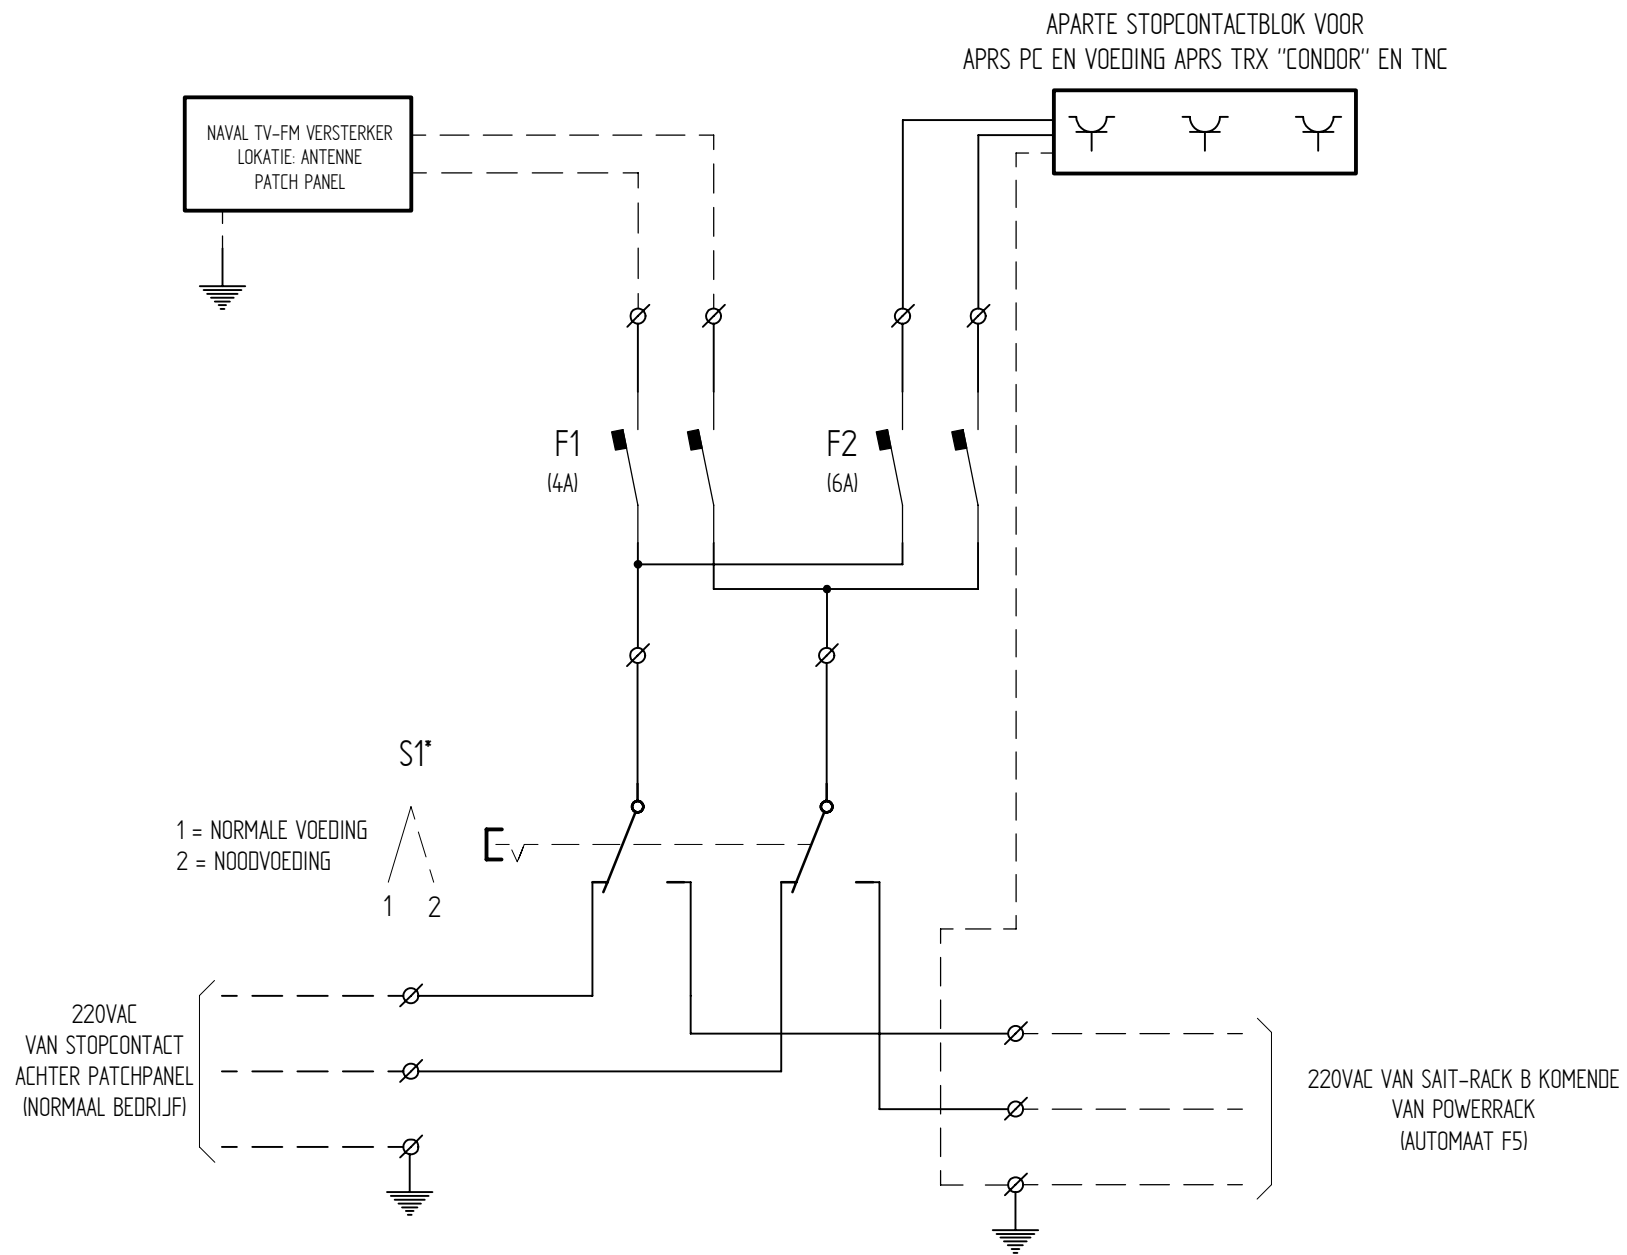

*S1 = DUBBELPOLIGE WISSELSCHAKELAAR 10A/250VAC - PANEELMONTAGE
TYPE "SANTON" OF "KRAUS & NAIMER"

RADIOSTATION "ONZ" 'T WALLETJE
220 VAC VOEDING MET NOODOMSCHAKELING
IN "SAIT"- RACK B - "APRS CONSOLE"

Filenaam:

ON4CAB
ELECTRICAL ENGINEERING

TECHNICAL DEPARTMENT ONZ OOSTKUST

getekend: BTa - ON4CAB

datum: 04/03/2007

revisie:

nagezien:

plannr.:

blz.: