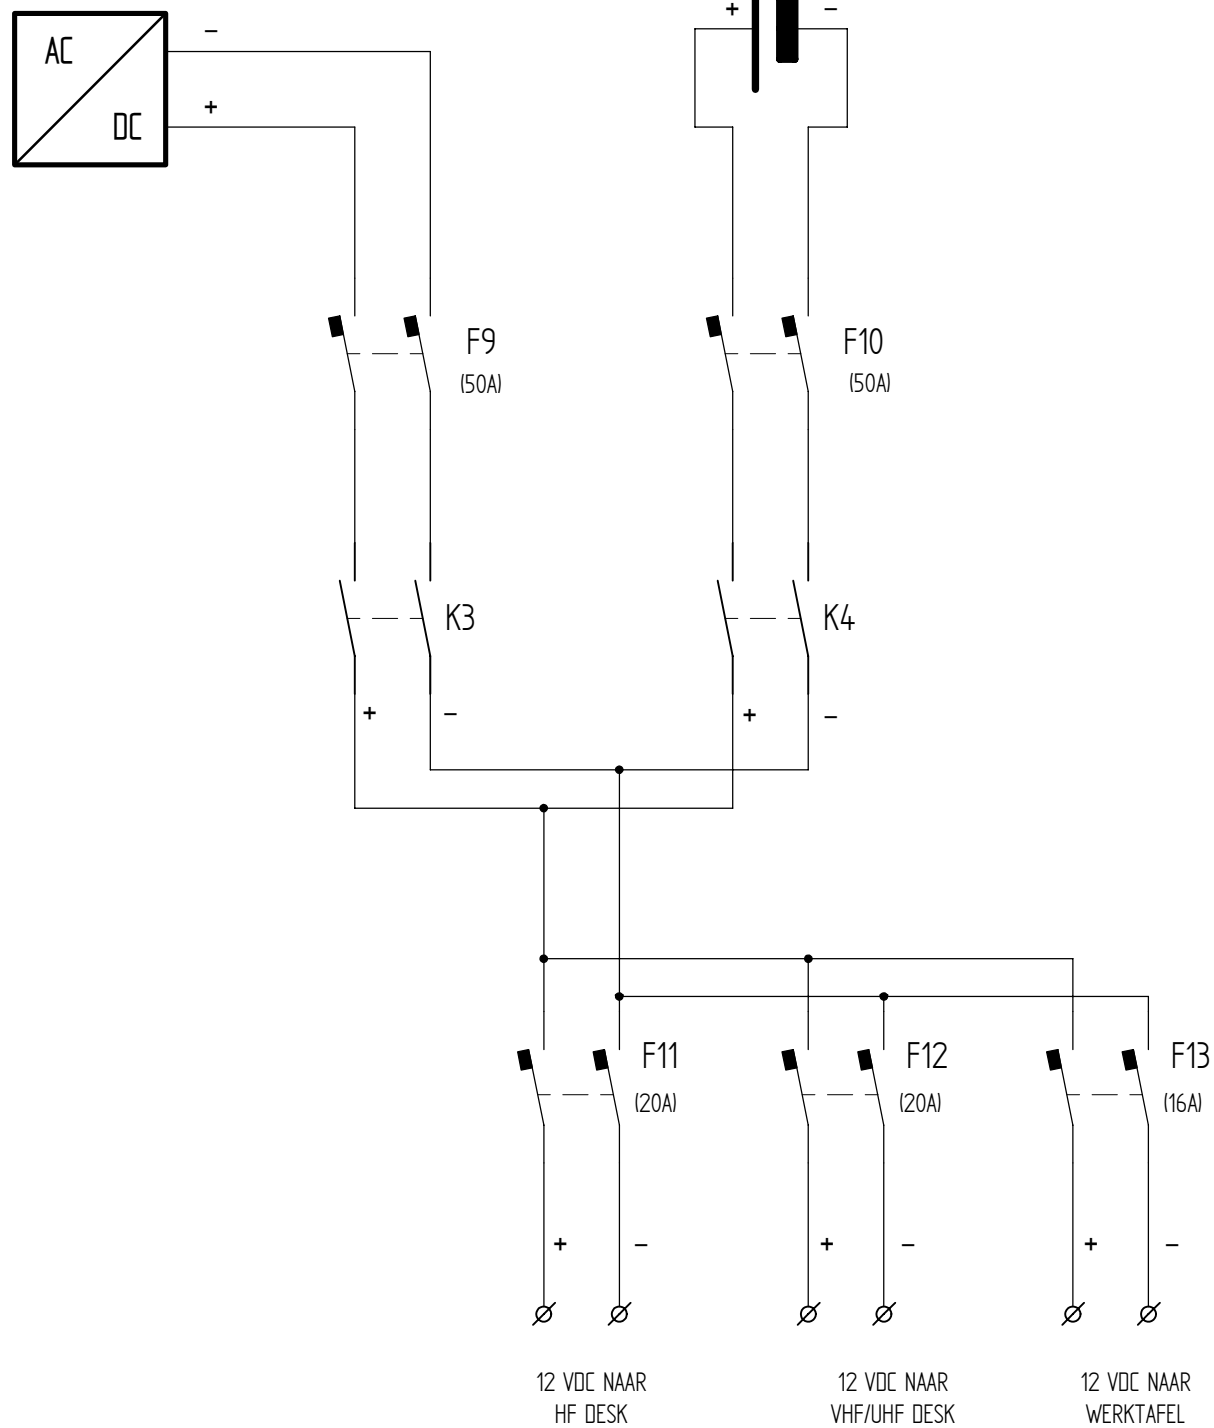

220VAC-12VDC/60A
"DIAMOND"-VOEDING
IN VOEDINGSRACK

12VDC - 45Ah
GELACCU NAAST
VOEDINGSRACK

RADIOSTATION "ONZ" 'T WALLETJE
VERMOGENKRING 220VAC VOEDINGSRACK

ON4CAB
ELECTRICAL ENGINEERING

TECHNICAL DEPARTMENT ONZ OOSTKUST

getekend:	BTa - ON4CAB
datum:	27/02/2007
revisie:	
nagezien:	
plannr.:	

blz.:

Filenaam: